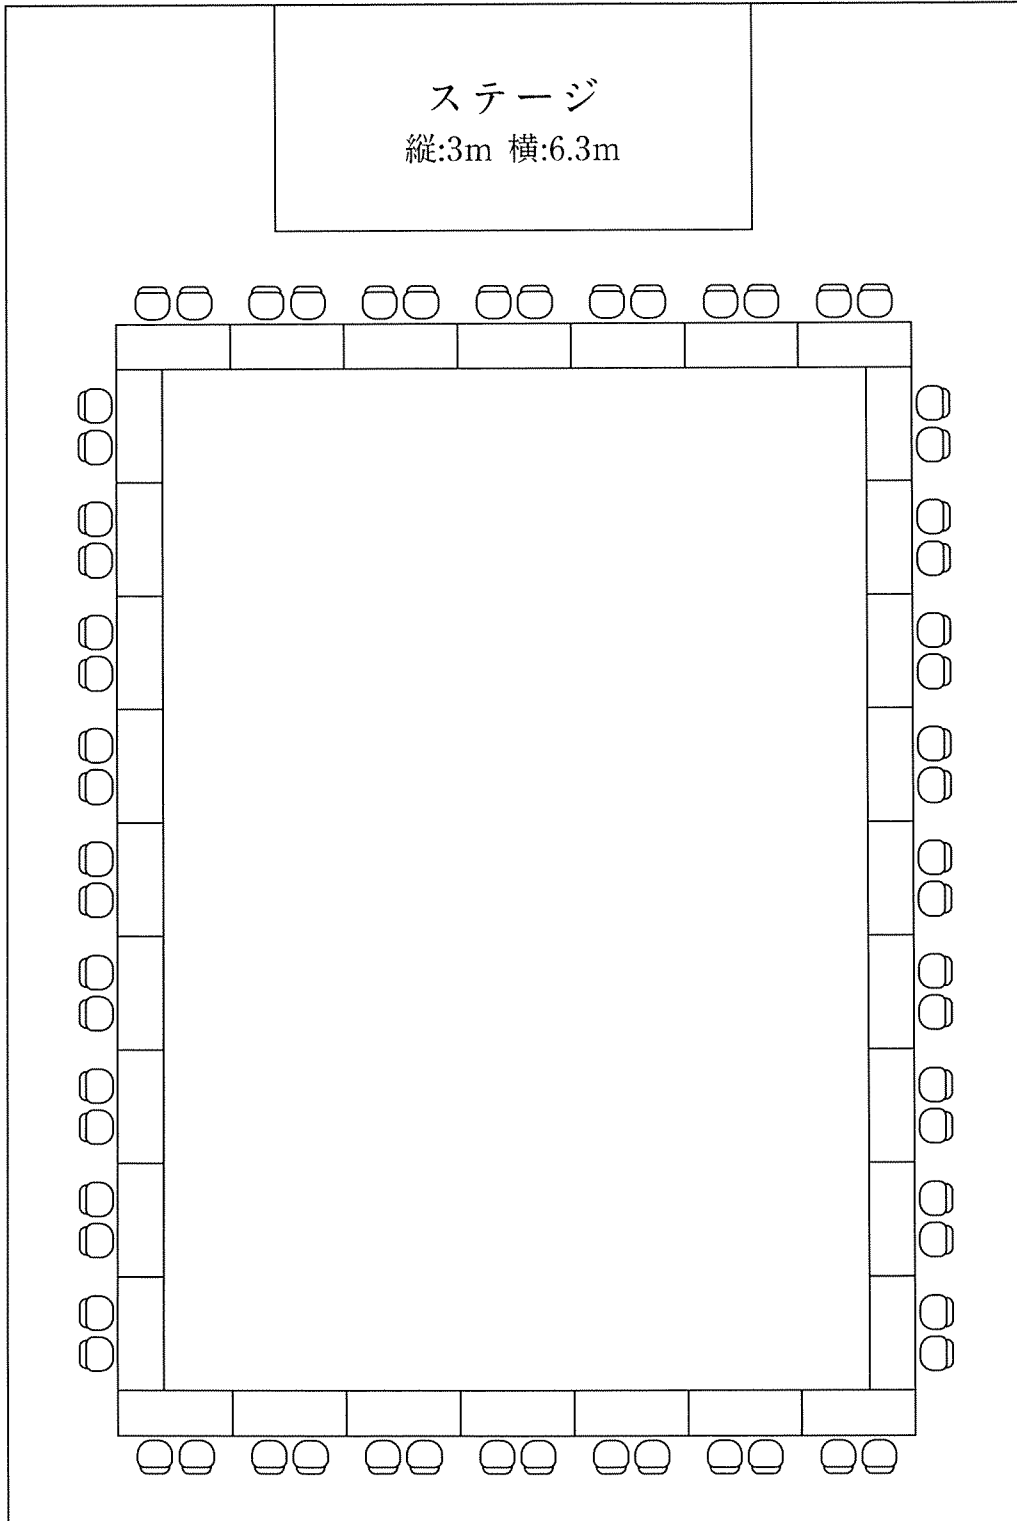

牡丹の間

会席

6名×15卓 最大90名

縦:20.1m 横:13.4m

ステージ
縦:3m 横:6.3m

牡丹の間

BP

9名×12卓 最大108名

縦:20.1m 横:13.4m

牡丹の間

スクール型

2名×72卓 最大 144名

縦:20.1m 横:13.4m

牡丹の間

口型

2名×32卓 最大64名

縦:20.1m 横:13.4m

牡丹の間

島型

2名×72卓 最大144名

縦:20.1m 横:13.4m

牡丹の間

シアター型

最大 418 名
縦:20.1m 横:13.4m

ステージ
縦:3m 横:6.3m