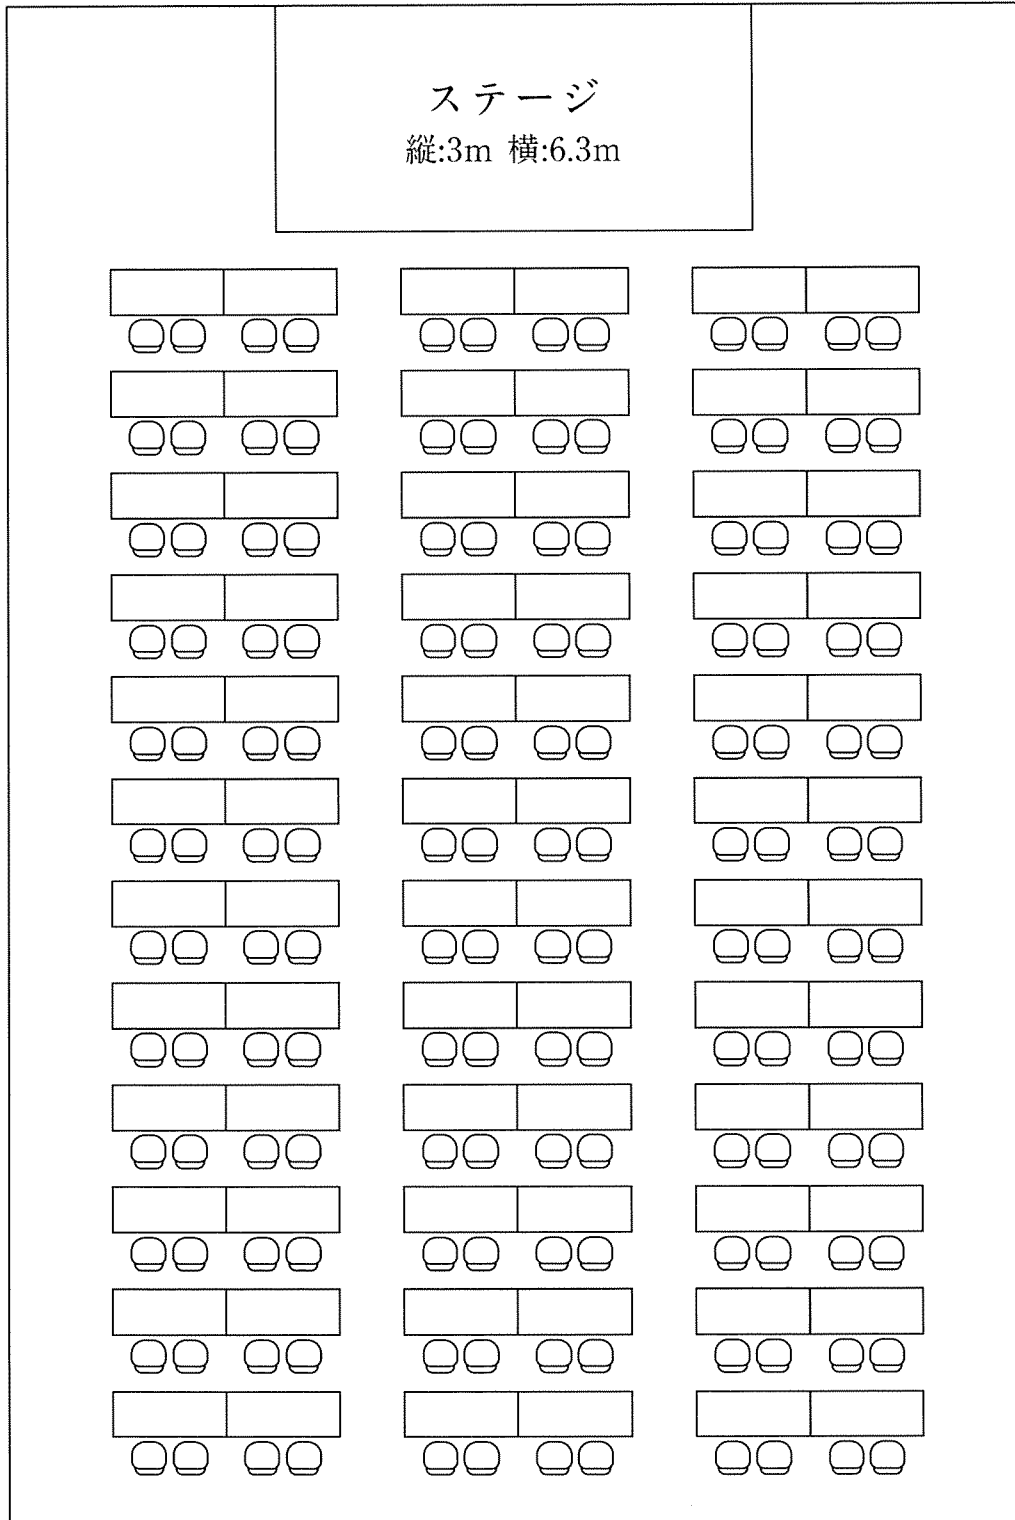

牡丹の間

会席

6名×15卓 最大90名

縦:20.1m 横:13.4m

ステージ
縦:3m 横:6.3m

牡丹の間

BP

9名×12卓 最大108名

縦:20.1m 横:13.4m

牡丹の間

スクール型

2名×72卓 最大 144名

縦:20.1m 横:13.4m

牡丹の間

口型

2名×32卓 最大64名

縦:20.1m 横:13.4m

牡丹の間

島型

2名×72卓 最大144名

縦:20.1m 横:13.4m

牡丹の間

シアター型

最大 418 名
縦:20.1m 横:13.4m

ステージ
縦:3m 横:6.3m