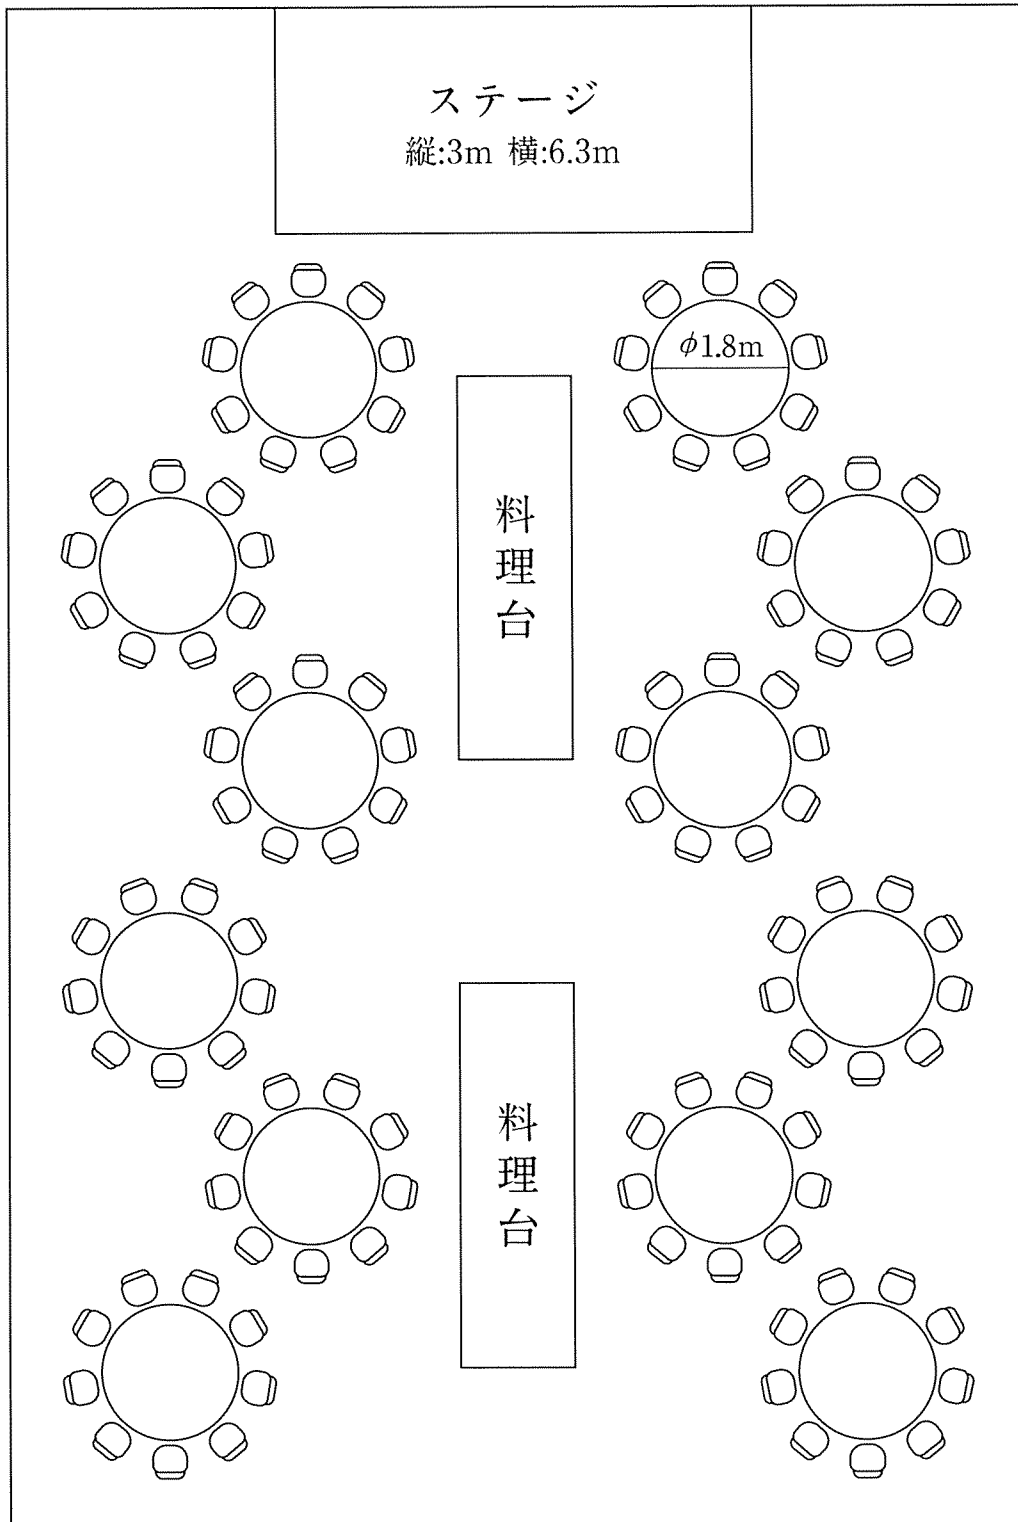

牡丹の間

会席

6名×15卓 最大90名

縦:20.1m 横:13.4m

ステージ
縦:3m 横:6.3m

牡丹の間

BP

9名×12卓 最大108名

縦:20.1m 横:13.4m

牡丹の間

スクール型

2名×72卓 最大 144名

縦:20.1m 横:13.4m

牡丹の間

口型

2名×32卓 最大64名

縦:20.1m 横:13.4m

牡丹の間

島型

2名×72卓 最大144名

縦:20.1m 横:13.4m

牡丹の間

シアター型

最大 418 名
縦:20.1m 横:13.4m

ステージ
縦:3m 横:6.3m