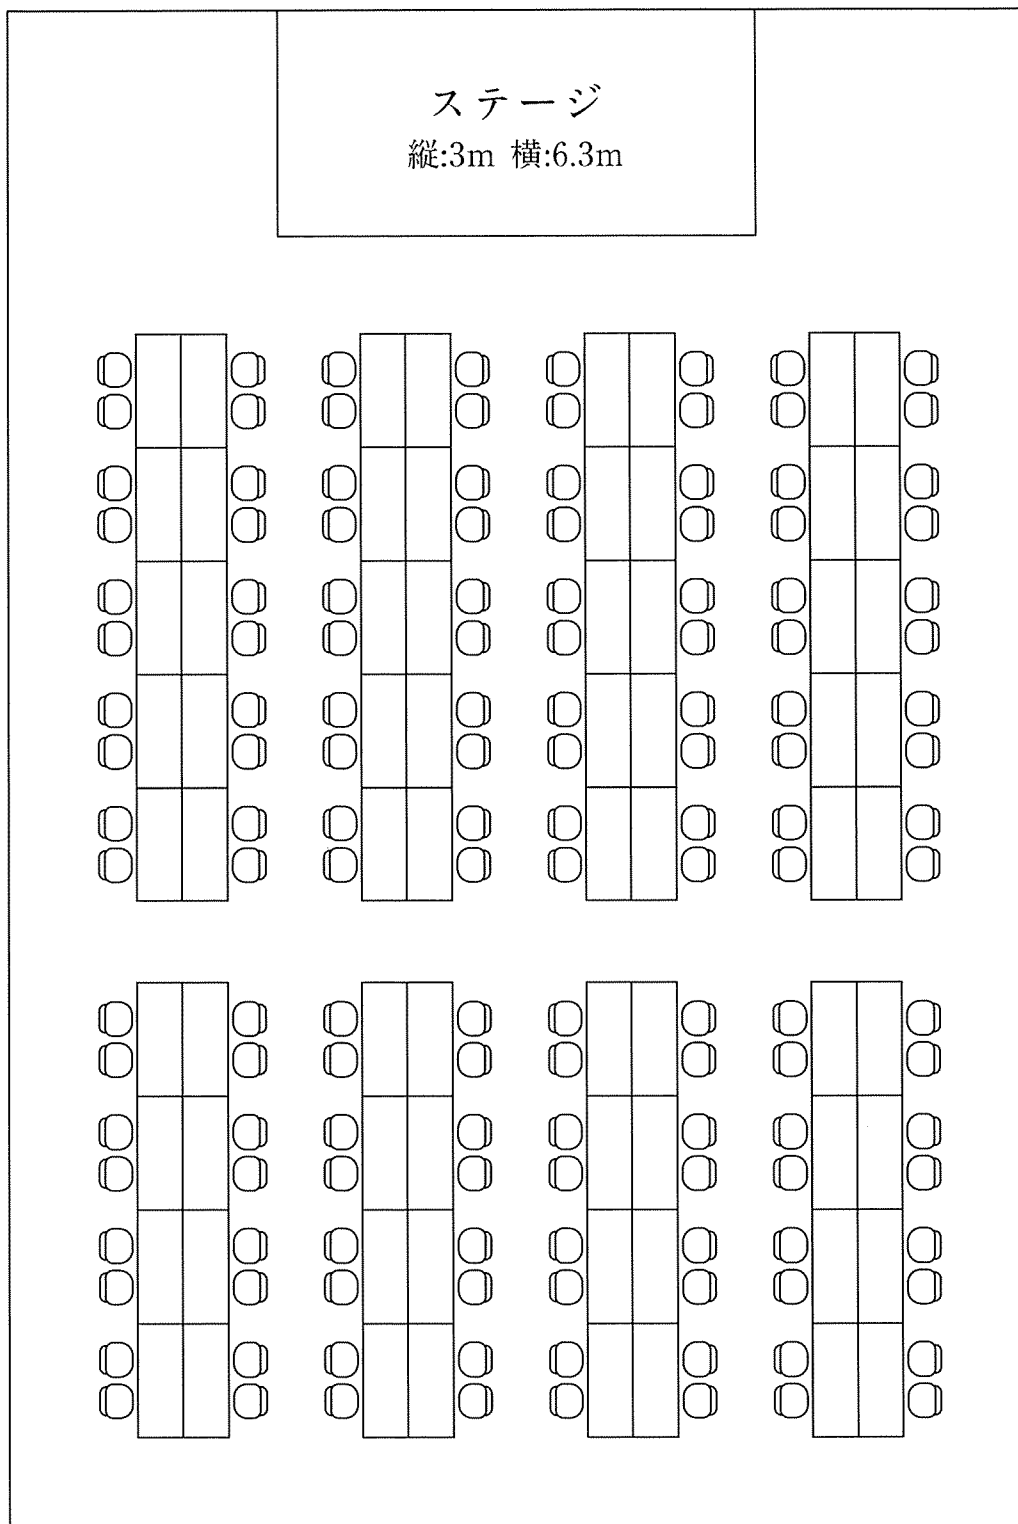

牡丹の間

会席

6名×15卓 最大90名

縦:20.1m 横:13.4m

ステージ
縦:3m 横:6.3m

牡丹の間

BP

9名×12卓 最大108名

縦:20.1m 横:13.4m

牡丹の間

スクール型

2名×72卓 最大 144名

縦:20.1m 横:13.4m

牡丹の間

口型

2名×32卓 最大64名

縦:20.1m 横:13.4m

牡丹の間

島型

2名×72卓 最大144名

縦:20.1m 横:13.4m

牡丹の間

シアター型

最大 418 名
縦:20.1m 横:13.4m

ステージ
縦:3m 横:6.3m