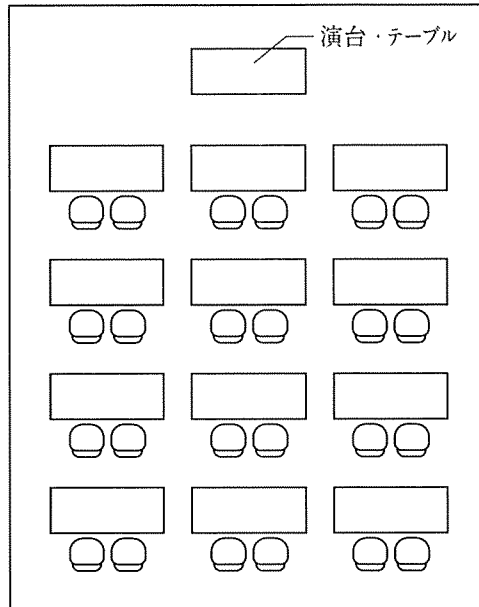

カトレアの間

スクール型

2名×12卓 最大24名

縦:8.1m 横:6.3m

カトレアの間

口型

2名×10卓 最大20名

縦:8.1m 横:6.3m

カトレアの間

島型

2名×8卓 最大16名

縦:8.1m 横:6.3m