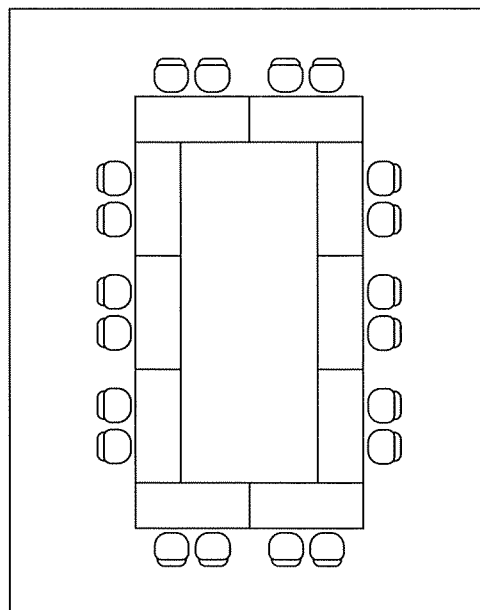

カトレアの間

スクール型

2名×12卓 最大24名

縦:8.1m 横:6.3m

カトレアの間

口型

2名×10卓 最大20名

縦:8.1m 横:6.3m

カトレアの間

島型

2名×8卓 最大16名

縦:8.1m 横:6.3m