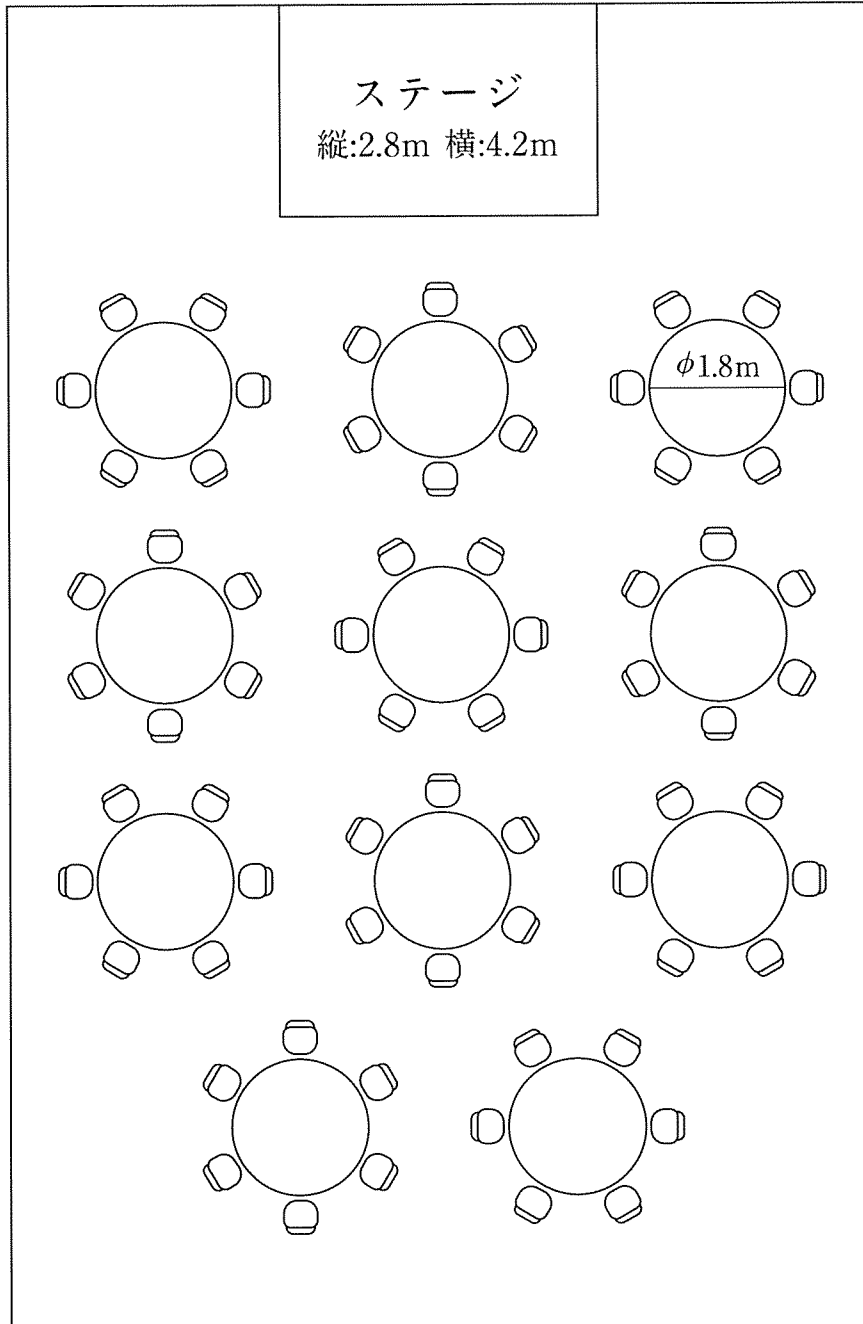

# 銀河の間

スクール型

2名×45卓 最大90名

縦:17.5m 横:11.4m

# 銀河の間

会席

6名×11卓 最大66名

縦:17.5m 横:11.4m

# 銀河の間

口型

2名×26卓 最大52名

縦:17.5m 横:11.4m

# 銀河の間

島型

2名×36卓 最大72名

縦:17.5m 横:11.4m