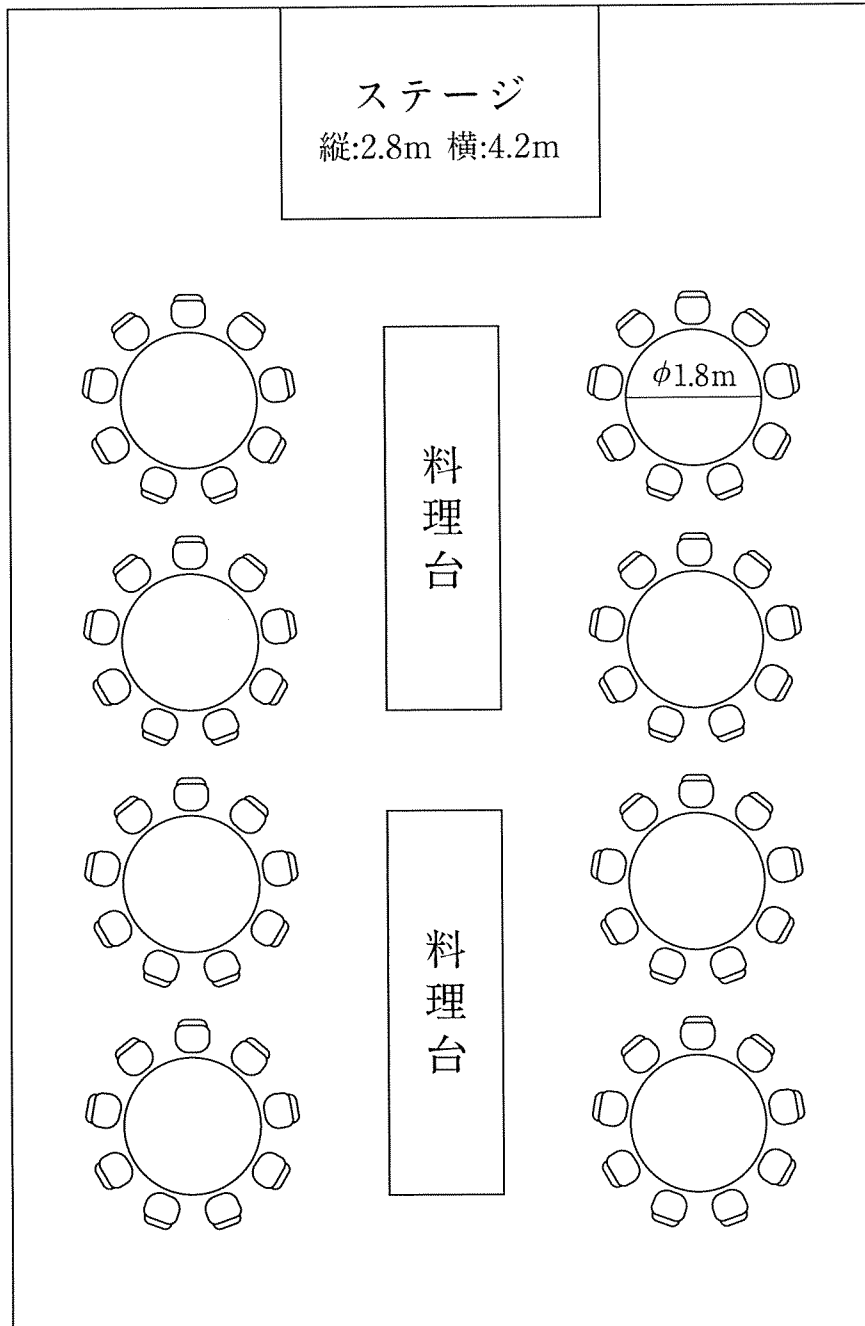

# 銀河の間

会席

6名×11卓 最大66名

縦:17.5m 横:11.4m

# 銀河の間

BP

9名×8卓 最大72名

縦:17.5m 横:11.4m

# 銀河の間

口型

2名×26卓 最大52名

縦:17.5m 横:11.4m

# 銀河の間

島型

2名×36卓 最大72名

縦:17.5m 横:11.4m