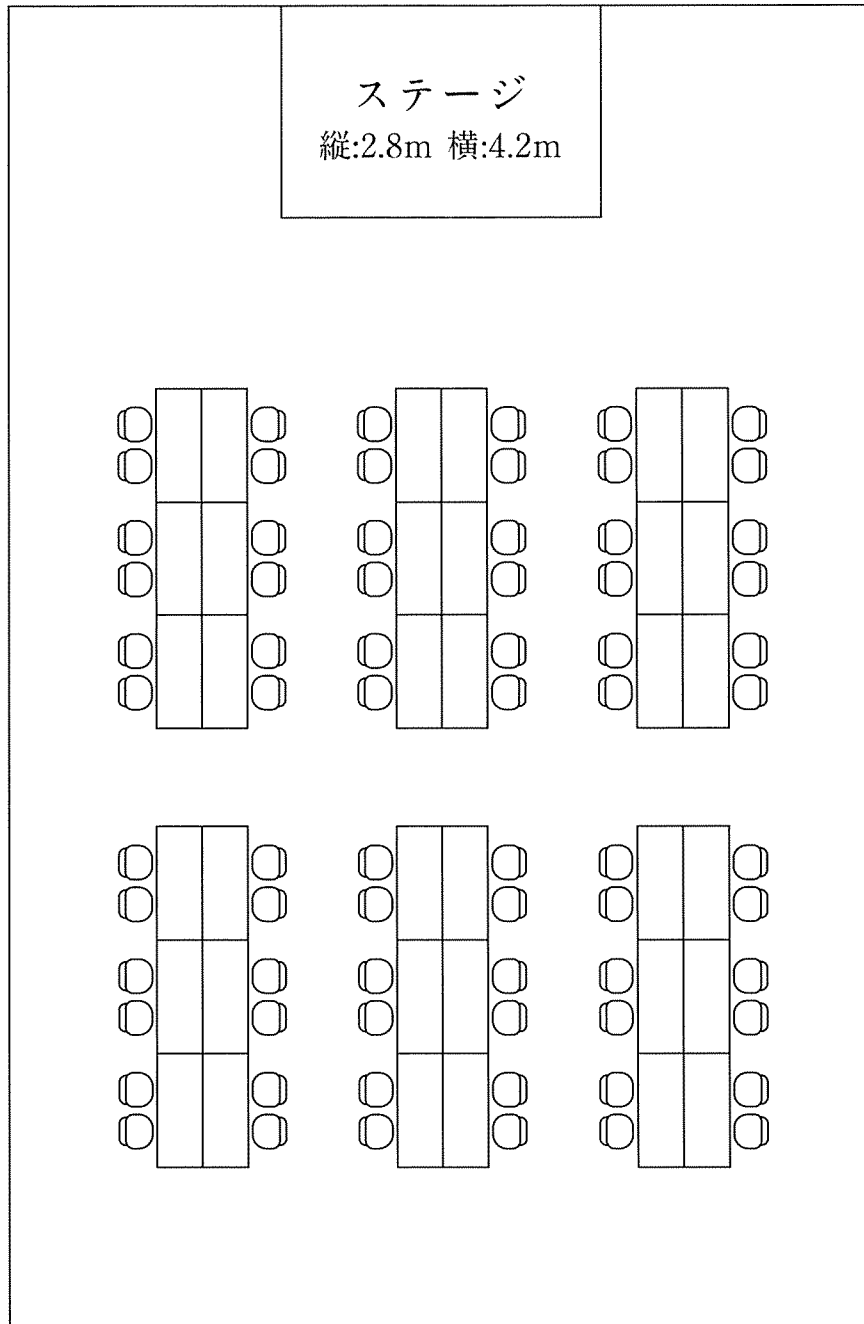

# 銀河の間

会席

6名×11卓 最大66名

縦:17.5m 横:11.4m

# 銀河の間

BP

9名×8卓 最大72名

縦:17.5m 横:11.4m

# 銀河の間

口型

2名×26卓 最大52名

縦:17.5m 横:11.4m

# 銀河の間

島型

2名×36卓 最大72名

縦:17.5m 横:11.4m