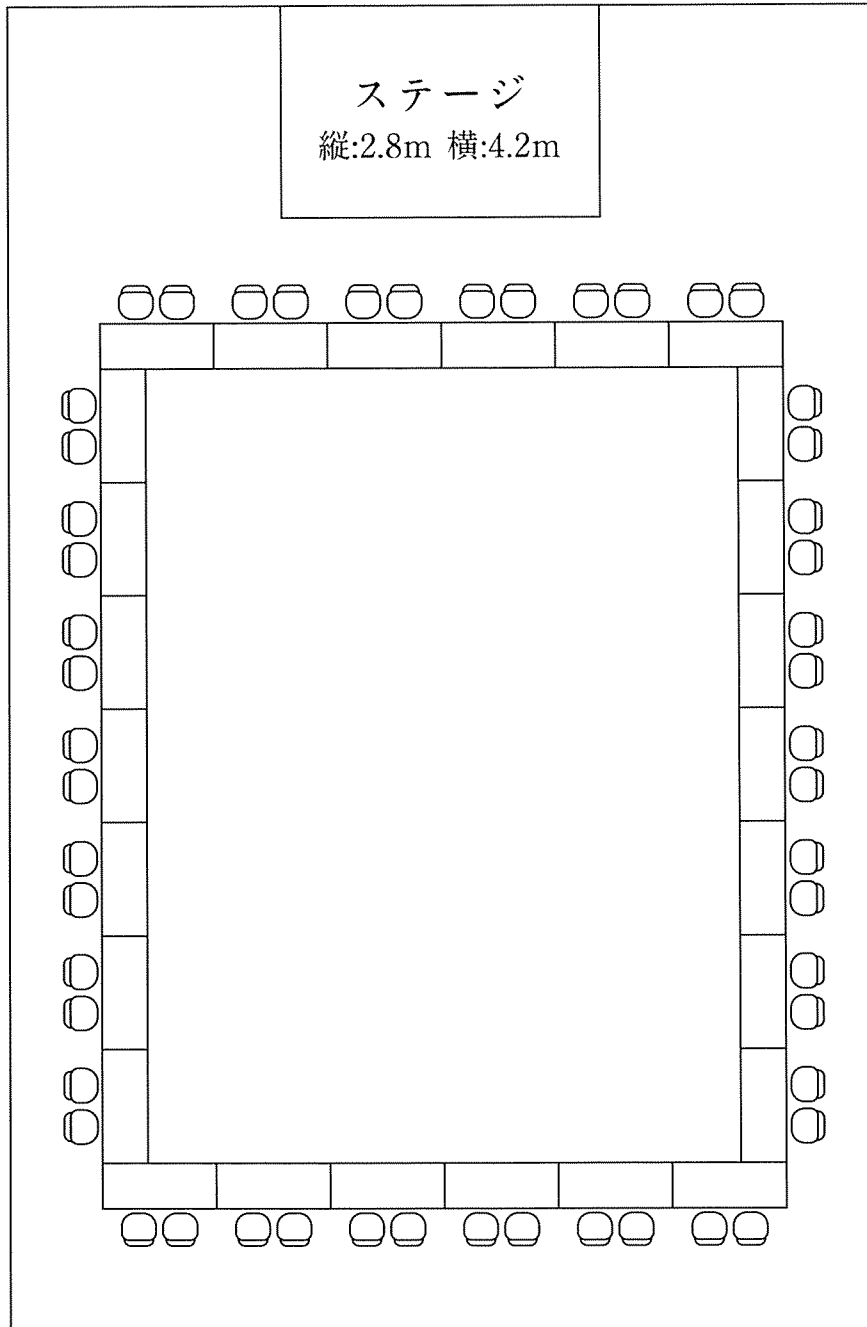

# 銀河の間

会席

6名×11卓 最大66名

縦:17.5m 横:11.4m

# 銀河の間

BP

9名×8卓 最大72名

縦:17.5m 横:11.4m

# 銀河の間

口型

2名×26卓 最大52名

縦:17.5m 横:11.4m

# 銀河の間

島型

2名×36卓 最大72名

縦:17.5m 横:11.4m