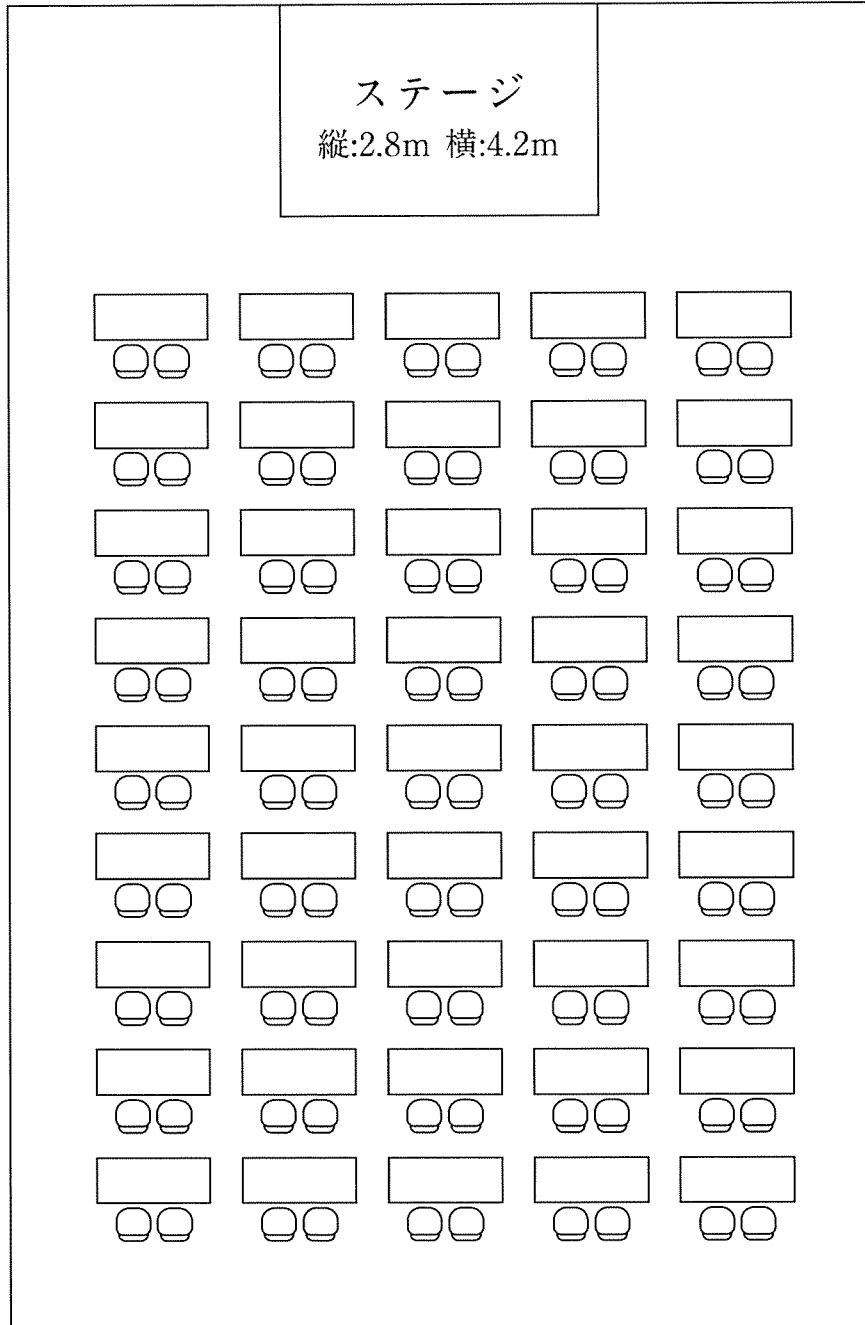

# 銀河の間

スクール型

2名×45卓 最大90名

縦:17.5m 横:11.4m

# 銀河の間

会席

6名×11卓 最大66名

縦:17.5m 横:11.4m

# 銀河の間

BP

9名×8卓 最大72名

縦:17.5m 横:11.4m

# 銀河の間

口型

2名×26卓 最大52名

縦:17.5m 横:11.4m