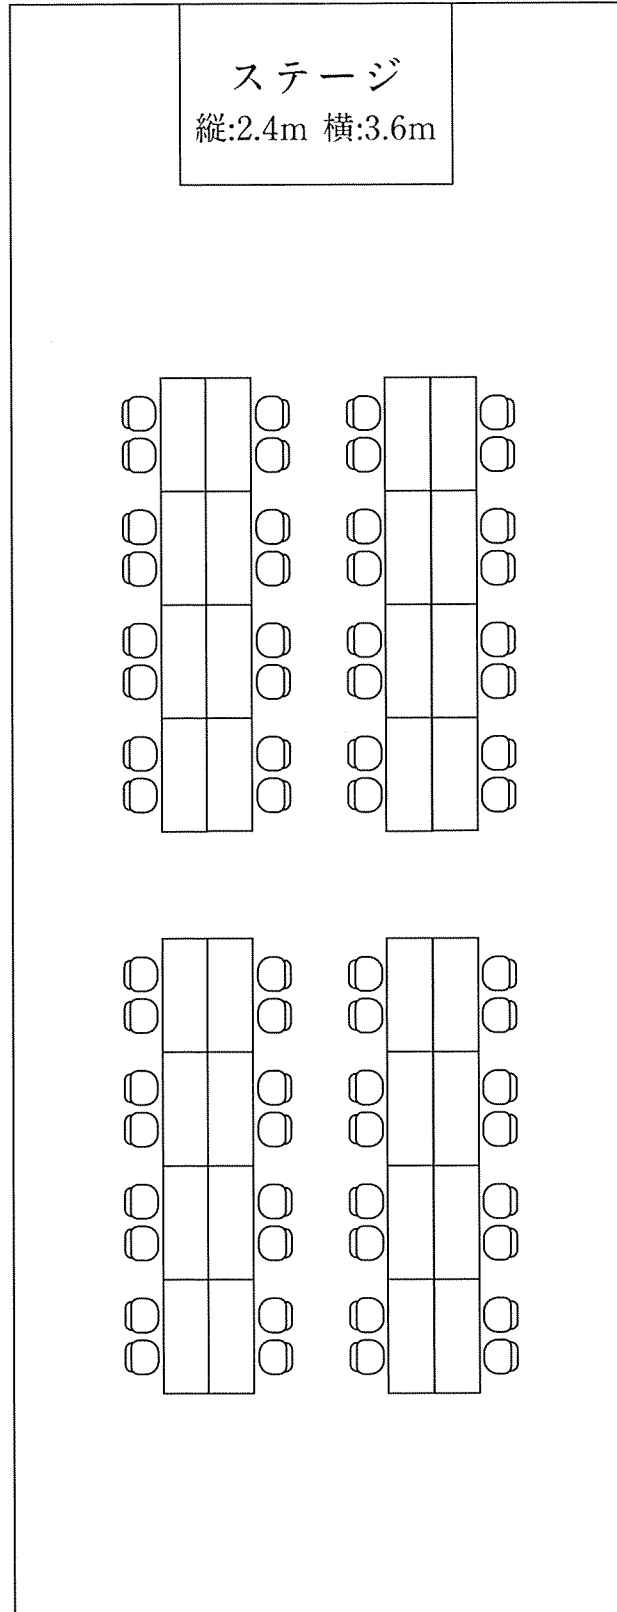

# 百合の間

BP

9名×7卓 最大63名

縦:21.3m 横:8.1m

# 百合の間

スクール型

2名×44卓 最大88名

縦:21.3m 横:8.1m

# 百合の間

口型

2名×22卓 最大44名

縦:21.3m 横:8.1m

# 百合の間

島型

2名×32卓 最大64名

縦:21.3m 横:8.1m