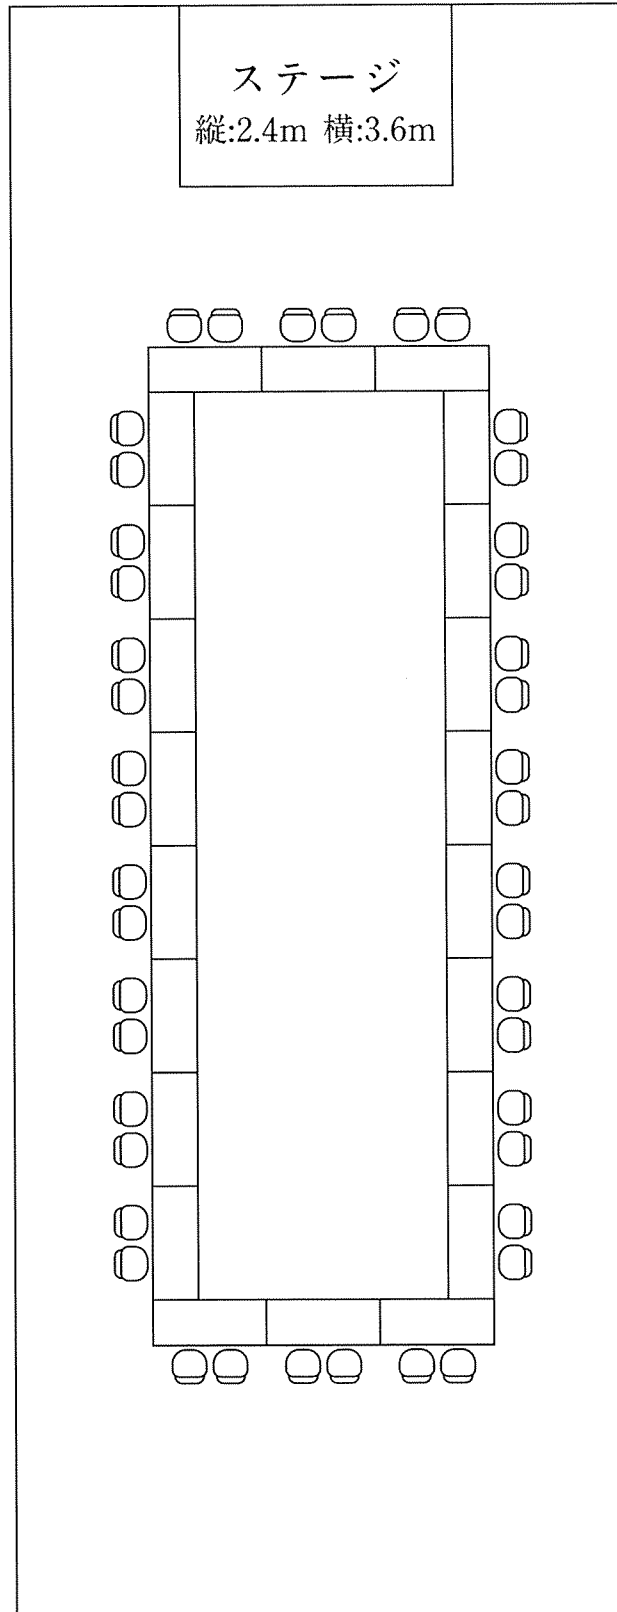

# 百合の間

会席

6名×8卓 最大48名

縦:21.3m 横:8.1m

# 百合の間

BP

9名×7卓 最大63名

縦:21.3m 横:8.1m

# 百合の間

スクール型

2名×44卓 最大88名

縦:21.3m 横:8.1m

# 百合の間

口型

2名×22卓 最大44名

縦:21.3m 横:8.1m