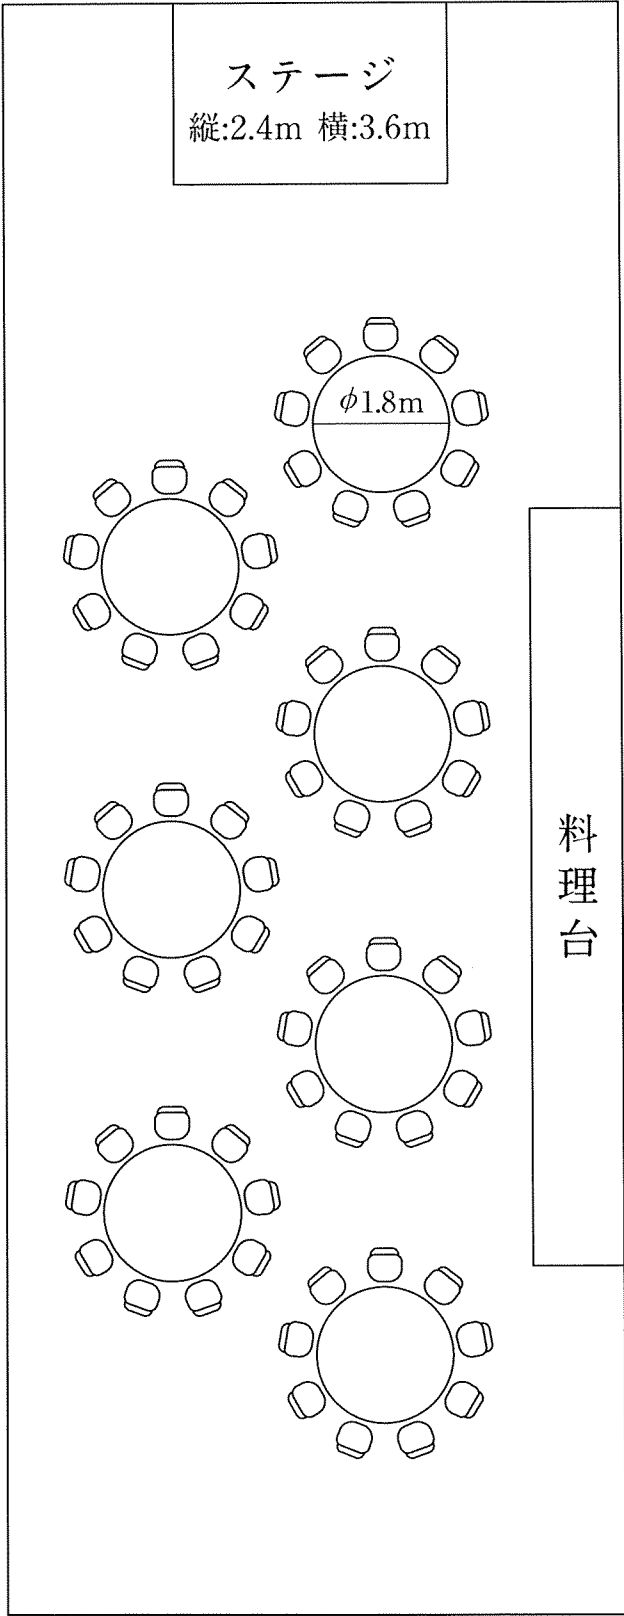

# 百合の間

会席

6名×8卓 最大48名

縦:21.3m 横:8.1m

# 百合の間

BP

9名×7卓 最大63名

縦:21.3m 横:8.1m

# 百合の間

スクール型

2名×44卓 最大88名

縦:21.3m 横:8.1m

# 百合の間

口型

2名×22卓 最大44名

縦:21.3m 横:8.1m