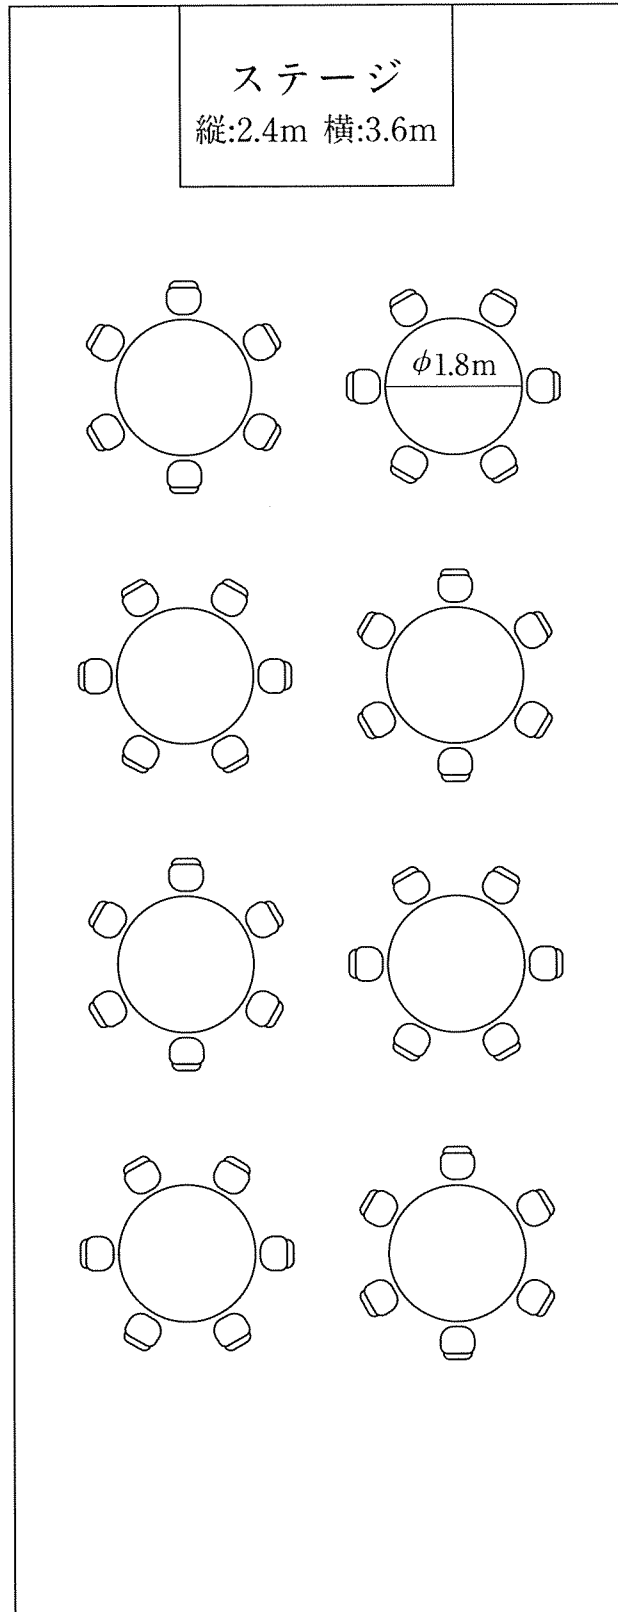

# 百合の間

会席

6名×8卓 最大48名

縦:21.3m 横:8.1m

# 百合の間

BP

9名×7卓 最大63名

縦:21.3m 横:8.1m

# 百合の間

スクール型

2名×44卓 最大88名

縦:21.3m 横:8.1m

# 百合の間

口型

2名×22卓 最大44名

縦:21.3m 横:8.1m