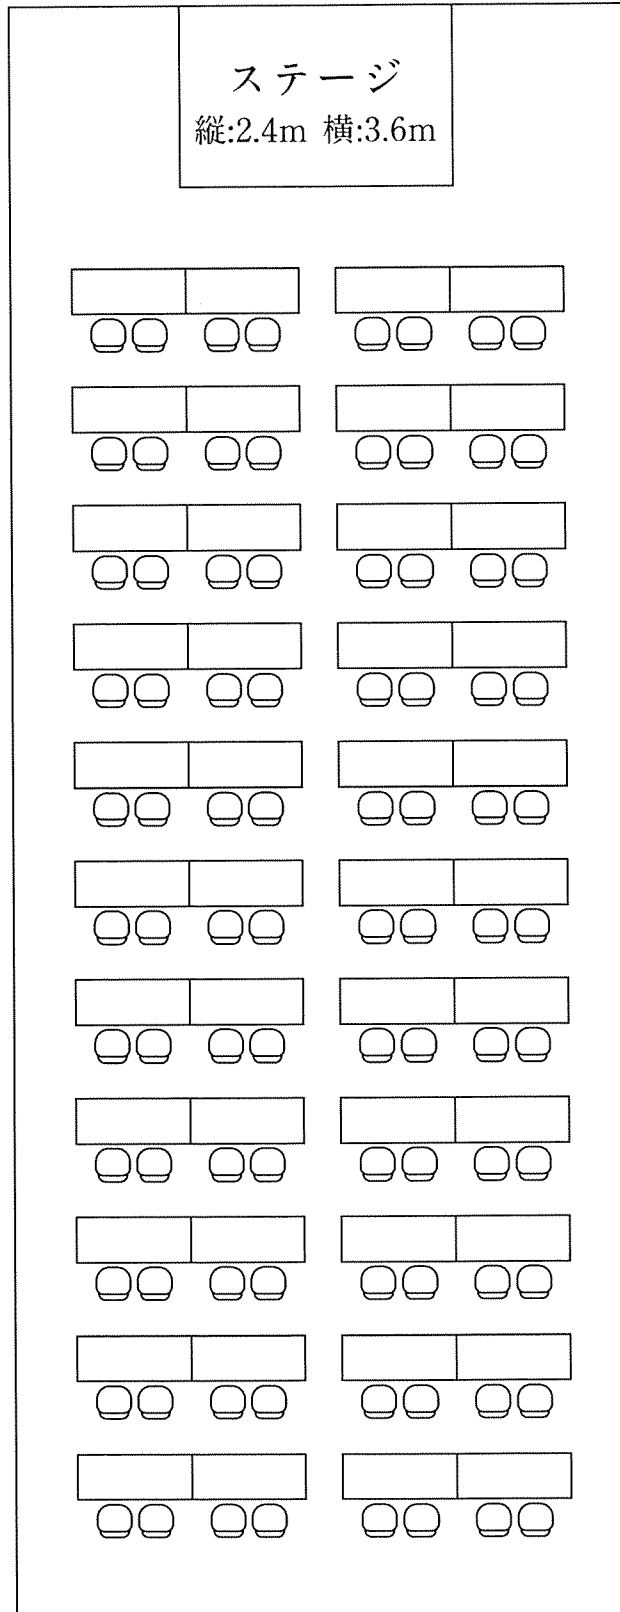

# 百合の間

会席

6名×8卓 最大48名

縦:21.3m 横:8.1m

# 百合の間

BP

9名×7卓 最大63名

縦:21.3m 横:8.1m

# 百合の間

スクール型

2名×44卓 最大88名

縦:21.3m 横:8.1m

# 百合の間

口型

2名×22卓 最大44名

縦:21.3m 横:8.1m